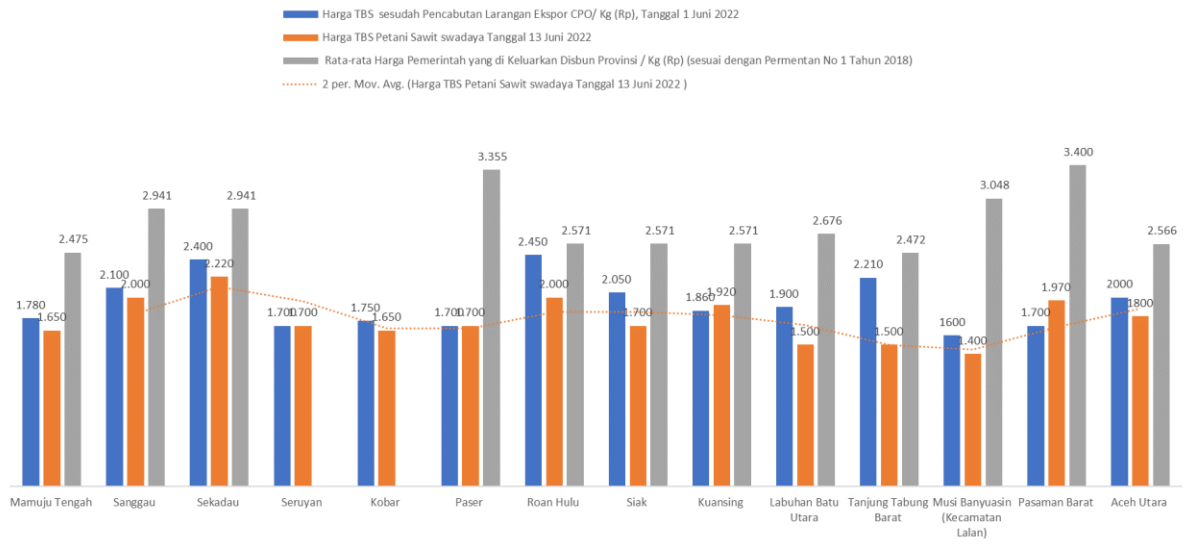

HARGA TANDAN BUAH SEGAR (TBS) PETANI SETELAH PENCABUTAN LARANGAN EKSPOR CPO (13/06/22)

Kontak Media :
Sekretariat Nasional SPKS :
Tel: 0251-8571263
WA: 0822-7488-6619
Email: info.spksnasional@gmail.com
Website: www.spks.or.id